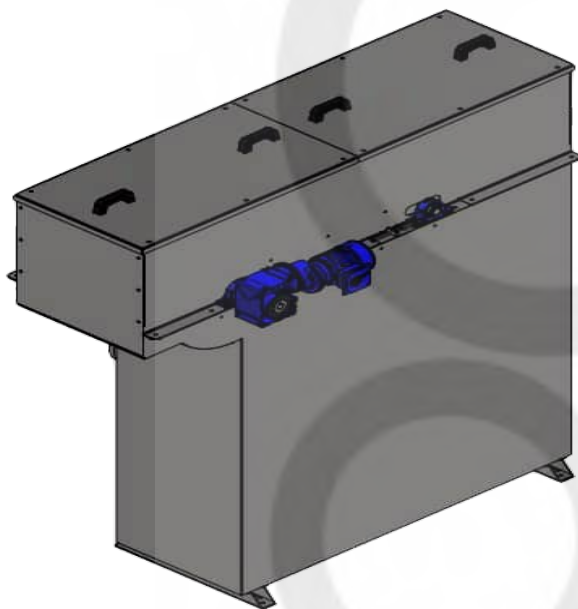

Disponível em diversos modelos, seleccionados de acordo com o caudal a processar;

Construção robusta em aço inox AISI304 ou AISI316, com corrente em aço inox.

Composto por um tanque de retenção de água, um raspador superficial, para remover os componentes flutuantes, e uma saída de descarga da água sem gordura.

# Concentrador de Gorduras mini CDGm

easy  
Point

Máquina geralmente utilizada como complemento ao desarenador-desengordurador nas estações de tratamento de águas residuais, cuja função é a separação/concentração de gorduras e materiais flutuantes;

Disponível em diversos modelos, seleccionados de acordo com o caudal a processar;

Construção em aço inox AISI304 ou AISI316, com corrente em material polimérico de alta resistência.

Composto por um tanque de retenção de água, um raspador superficial, para remover os componentes flutuantes, e uma saída de descarga da água sem gordura.