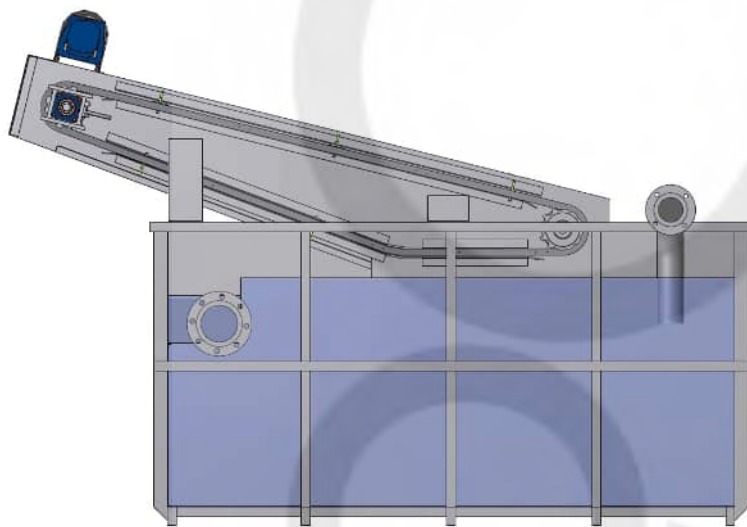

# Concentrador de Gorduras CDG

easy  
Point

Máquina geralmente utilizada como complemento ao desarenador-desengordurador nas estações de tratamento de águas residuais, cuja função é a separação/concentração de gorduras e materiais flutuantes;

Disponível em diversos modelos, seleccionados de acordo com o caudal a processar;

Construção robusta em aço inox AISI304 ou AISI316, com corrente em aço inox.

Composto por um tanque de retenção de água, um raspador superficial, para remover os componentes flutuantes, e uma saída de descarga da água sem gordura.

O princípio de funcionamento consiste basicamente na remoção lenta das gorduras que flutuam naturalmente, utilizando o raspador superficial, encaminhando-as para a zona de descarga.

Disponível em diversos modelos, seleccionados de acordo com o caudal a processar;

Construção em aço inox AISI304 ou AISI316, com corrente em material polimérico de alta resistência.

Composto por um tanque de retenção de água, um raspador superficial, para remover os componentes flutuantes, e uma saída de descarga da água sem gordura.