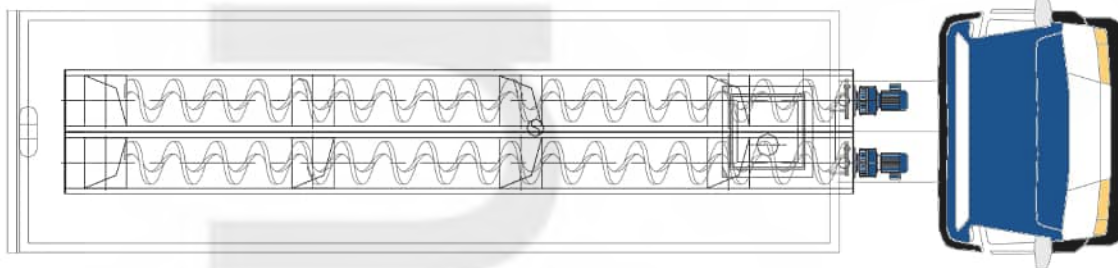

Aplicação na Descarga de Silos de Lamas:

Fabrico em Portugal

EasyPoint - Engineering and Innovation, Lda.

Travessa dos Trajos Serrados, Lote 39, Rossio ao Sul do Tejo, 2205-076 Abrantes, Portugal

E-mail: info@easypoint.pt | comercial.easypoint@gmail.com Tel.: +351 917 648 239 | +351 913 485 829

www.easypoint.pt | www.linkedin.com/company/easypoint